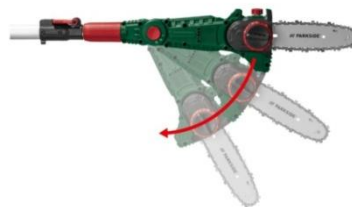

Požičovňa AKU náradia a príslušenstva Považská Bystrica a Púchov

Rozmery

- cca 185,6 x 34,1 x 14,9 cm
- Celková dĺžka: cca 270 cm

Hmotnosť

- cca 3,35 kg